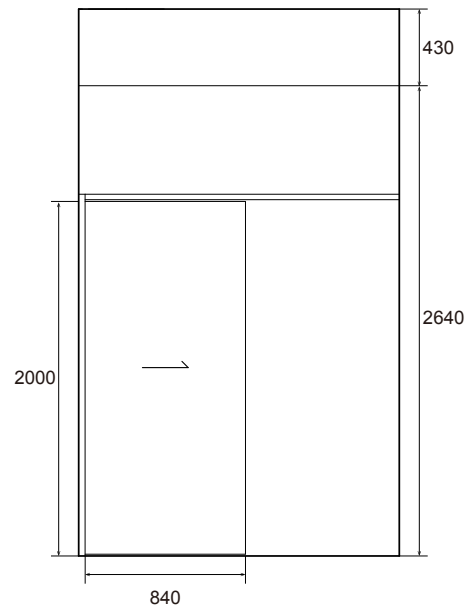

URL <http://frme.jp>

平面図(単位:mm)

立面图 / living&kitchen (单位: mm)

立面图 / study room (单位: mm)

出入口侧

窗侧