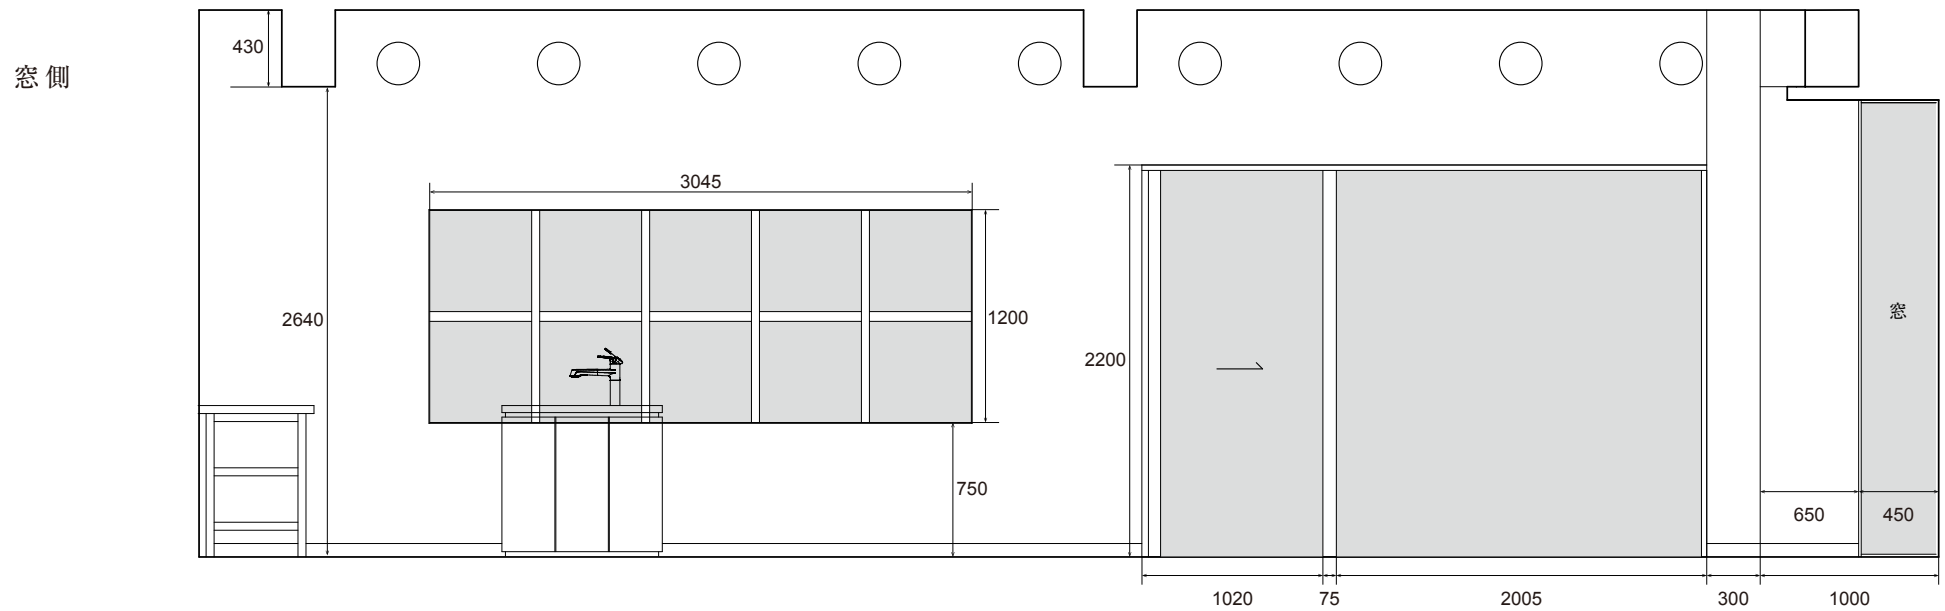

URL <http://frme.jp>

平面図(単位:mm)

立面图 / living&kitchen (单位: mm)

立面图 / study room (单位: mm)

出入口侧

窗侧