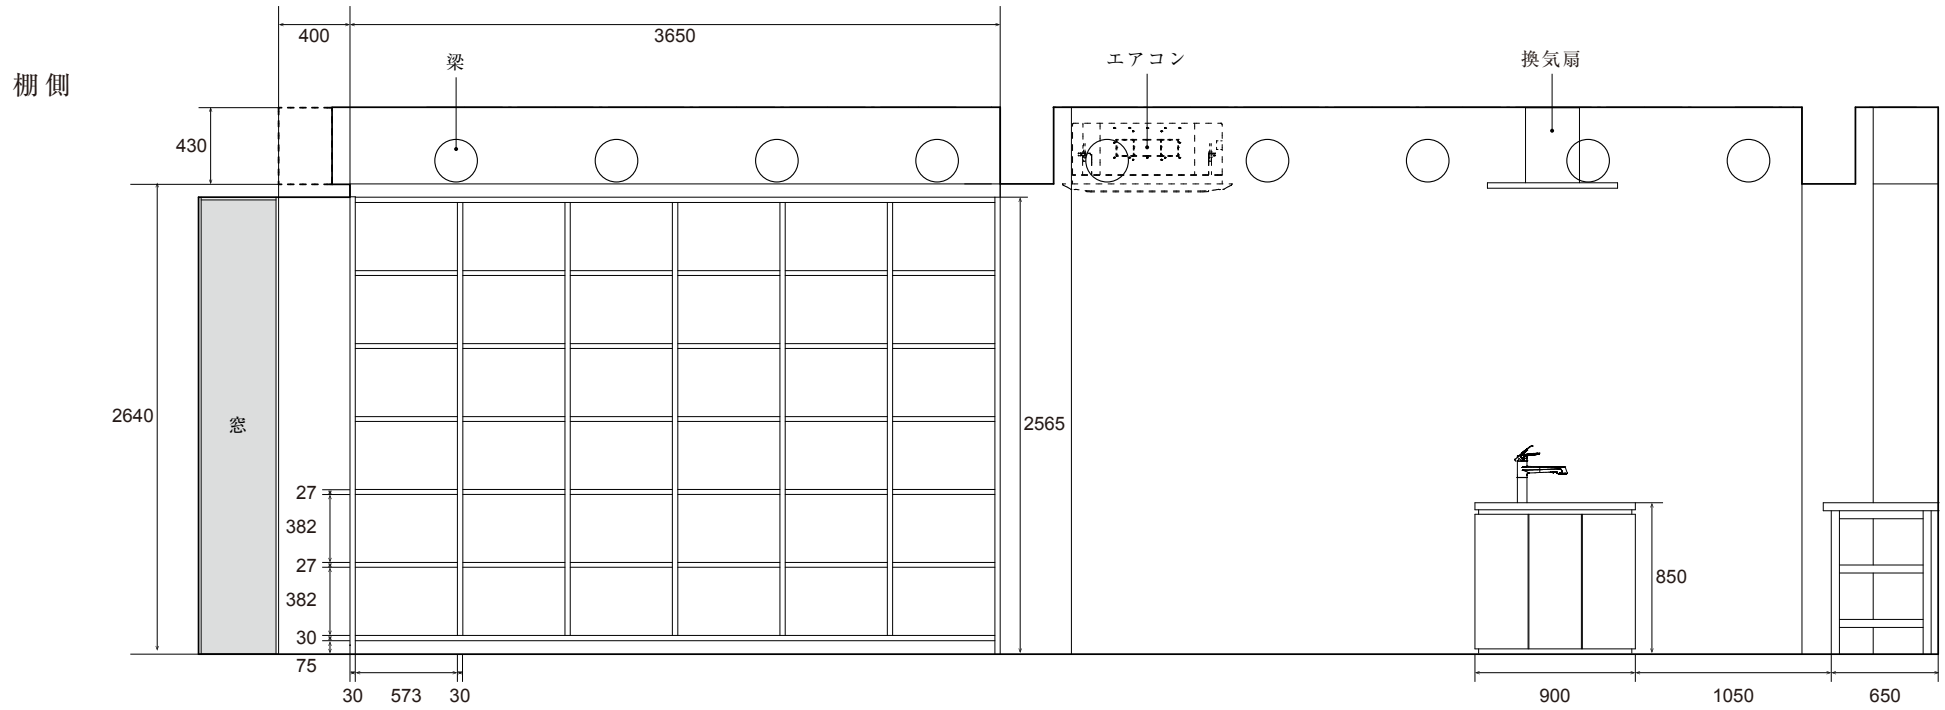

URL <http://frme.jp>

平面図(単位:mm)

立面图 / living&kitchen (单位: mm)

立面图 / study room (单位: mm)

出入口侧

窗侧