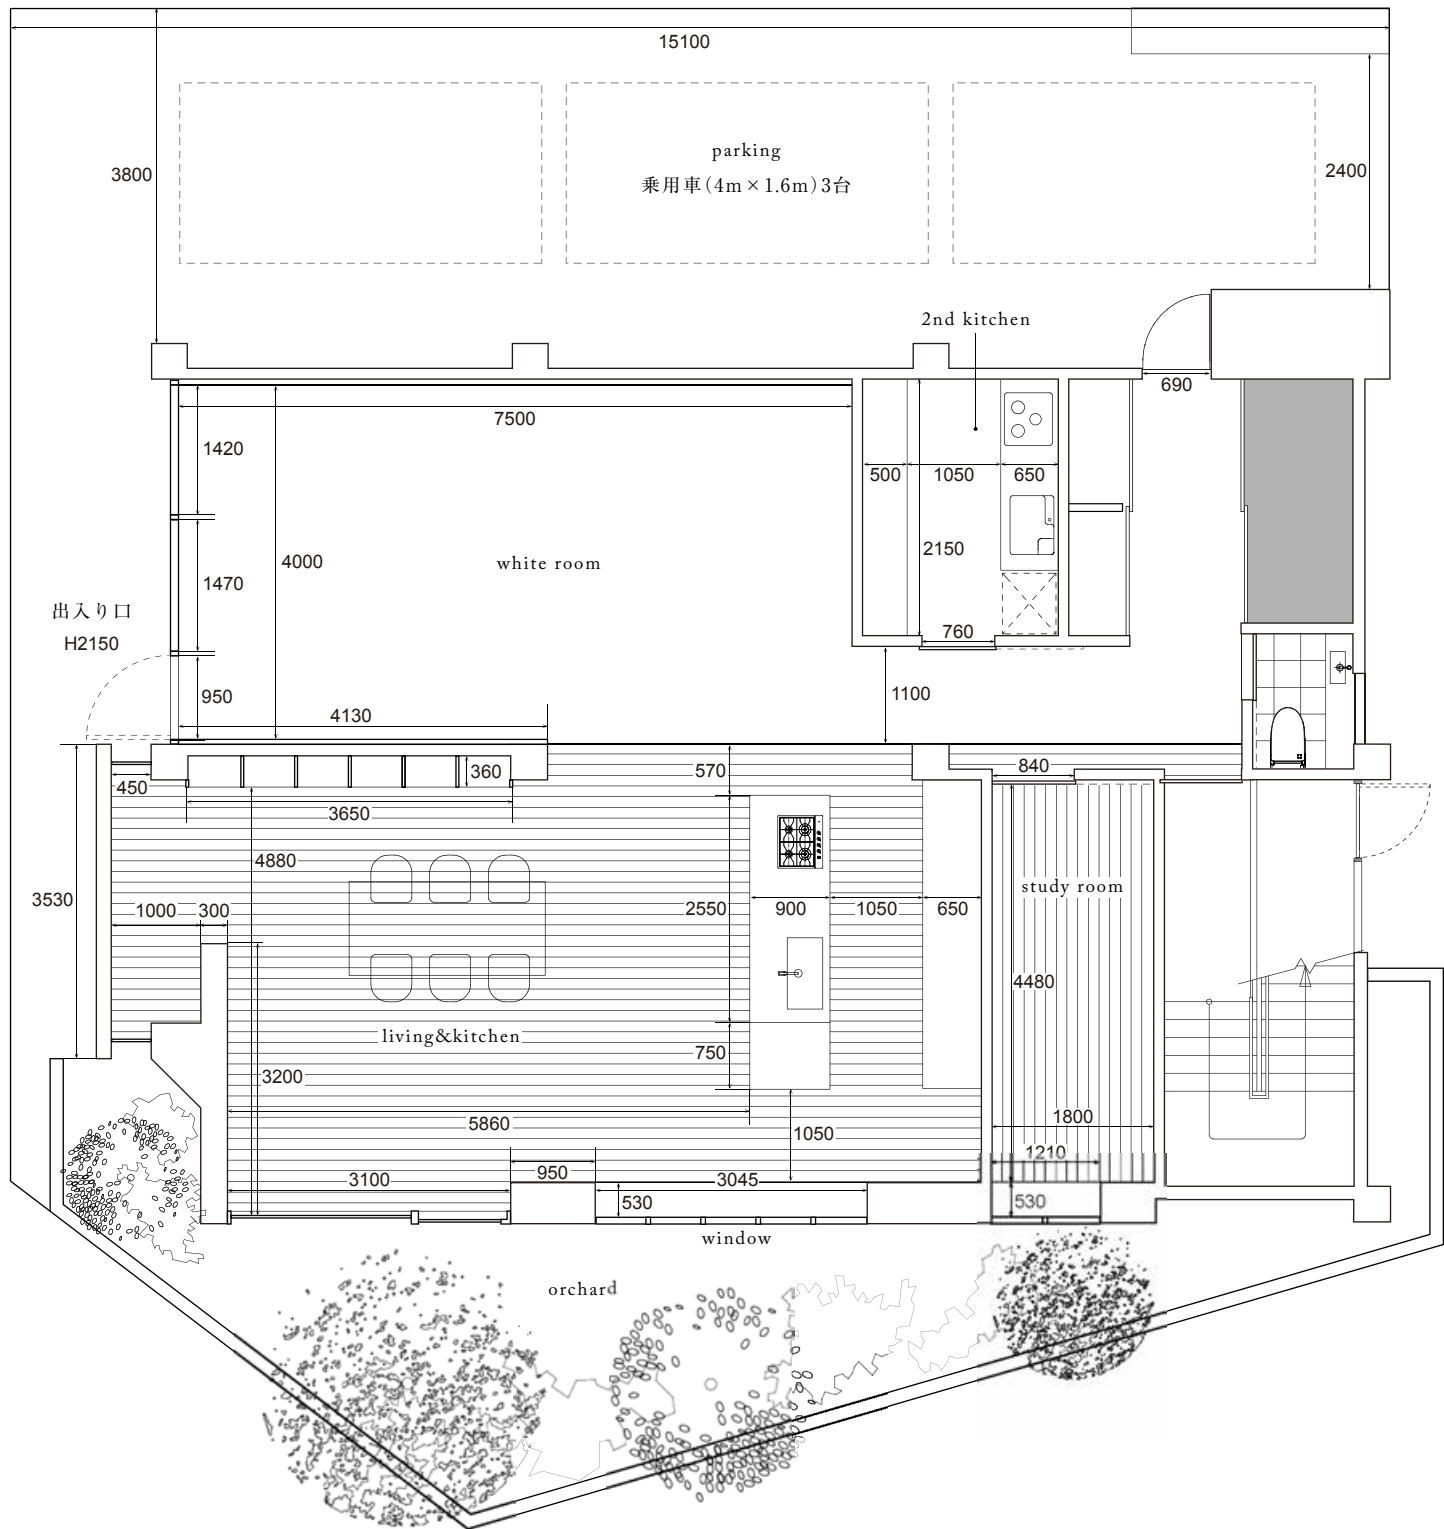

URL <http://frme.jp>

平面図(単位:mm)

立面图 / living&kitchen (单位: mm)

立面图 / study room (单位: mm)

出入口侧

窗侧